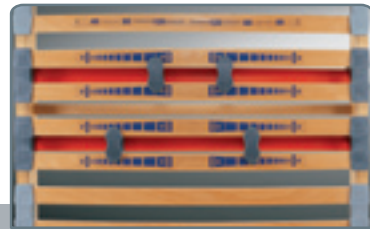

Reti e Guanciali

Signoracci
group

MADE IN ITALY

Reti e Guanciali

Flecta-Evo

Elettrica

ATP

Star

Ebano

Roma

Tavola

Doga Larga

Francia

Francia ATP

Eco

Repos 2010