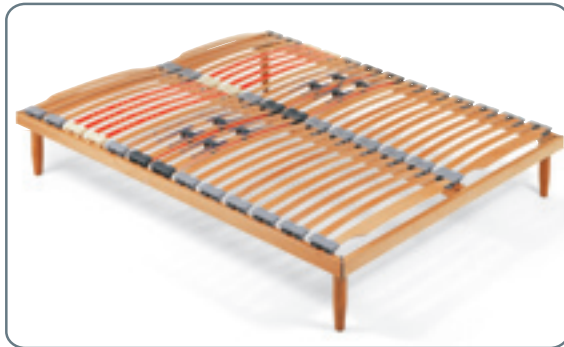

Reti e Guanciali

Signoracci
group

MADE IN ITALY

Reti e Guanciali

Flecta-Evo

Elettrica

ATP

Star

Ebano

Roma

Tavola

Doga Larga

Francia

Francia ATP

Eco

Repos 2010