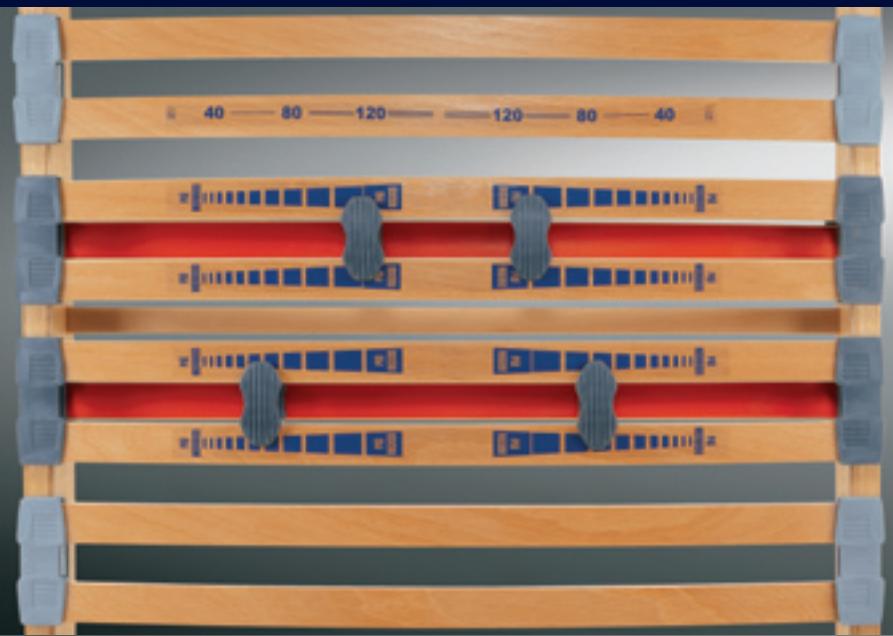

Reti e Guanciali

Signoracci
group

MADE IN ITALY

Reti e Guanciali

Flecta-Evo

Elettrica

ATP

Star

Ebano

Roma

Tavola

Doga Larga

Francia

Francia ATP

Eco

Repos 2010

Repos 2010 Ergonomico

Lattice

Lattice Ergonomico